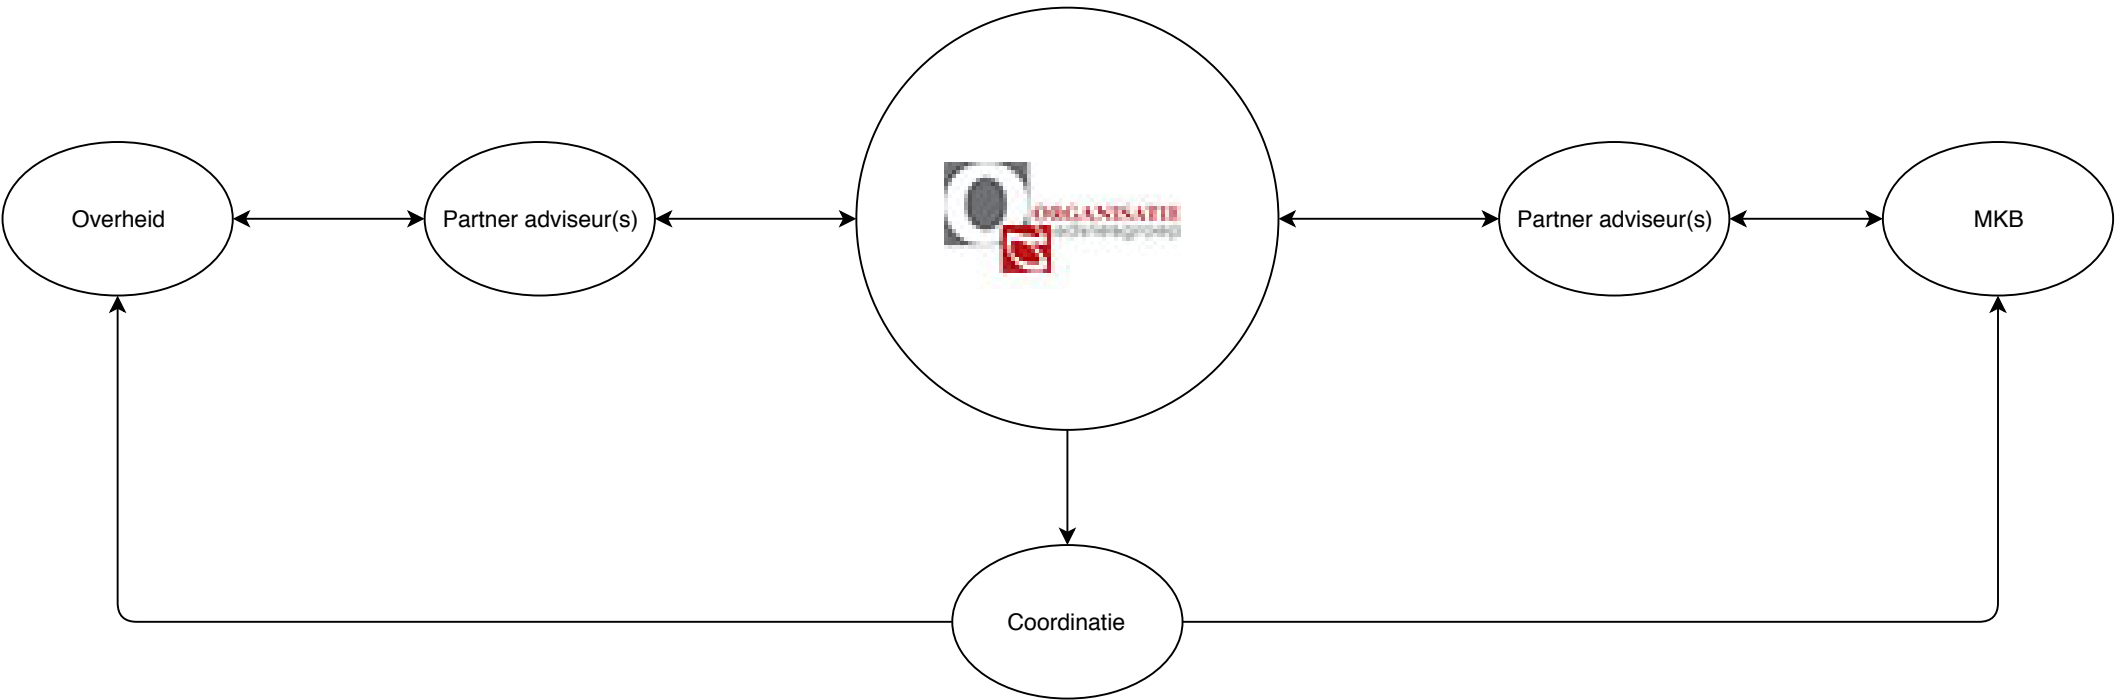

Input/output

Input/output

OrganisatieAdviesgroep is de intermediair vóór overheid en MKB op het gebied van organisatiekunde

Schema:

Complementair aan AanbestedingsAdviesgroep.

Autonom divers advies/begeleiding/ondersteuning m.b.t. organisatiestructuur, -cultuur & overige gerelateerde organisatorische issues voor zowel private als publieke doeleinden.©